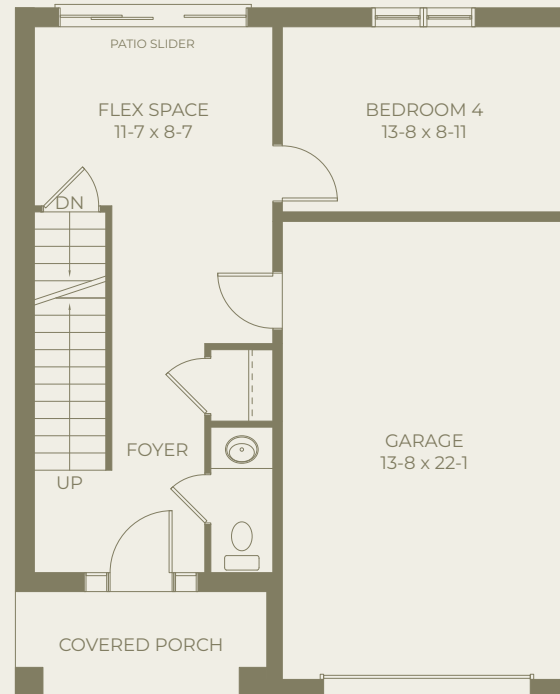

# The Magnolia

END UNIT - 1993 SQFT.

**Basement**

**Ground Floor**

510 sqft

**Main Floor**

738 sqft

**Second Floor**

745 sqft