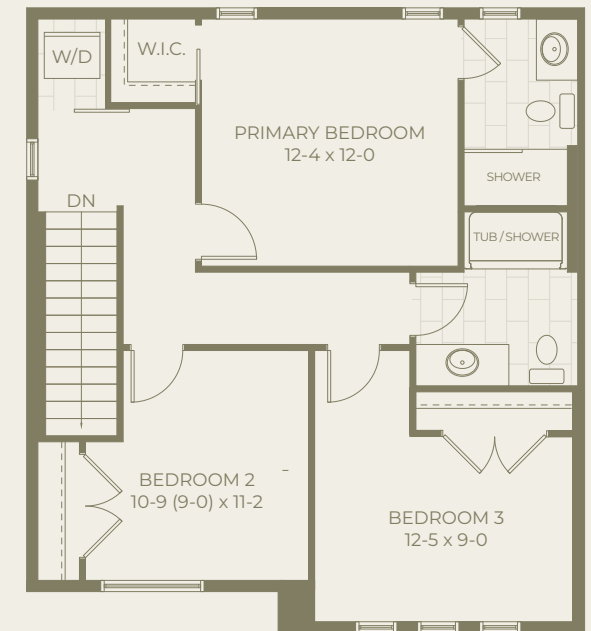

# The Magnolia

END UNIT - 1993 SQFT.

**Basement**

**Ground Floor**

510 sqft

**Main Floor**

738 sqft

**Second Floor**

745 sqft