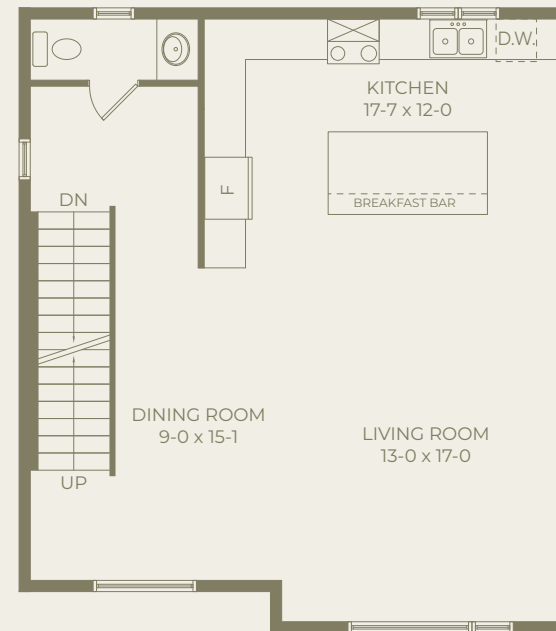

# The Magnolia

END UNIT - 1993 SQFT.

**Basement**

**Ground Floor**

510 sqft

**Main Floor**

738 sqft

**Second Floor**

745 sqft