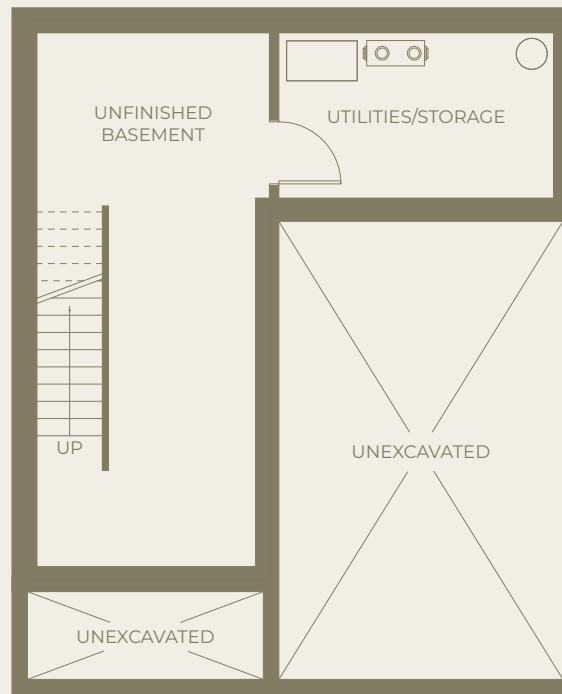

# The Magnolia

END UNIT - 1993 SQFT.

**Basement**

**Ground Floor**

510 sqft

**Main Floor**

738 sqft

**Second Floor**

745 sqft